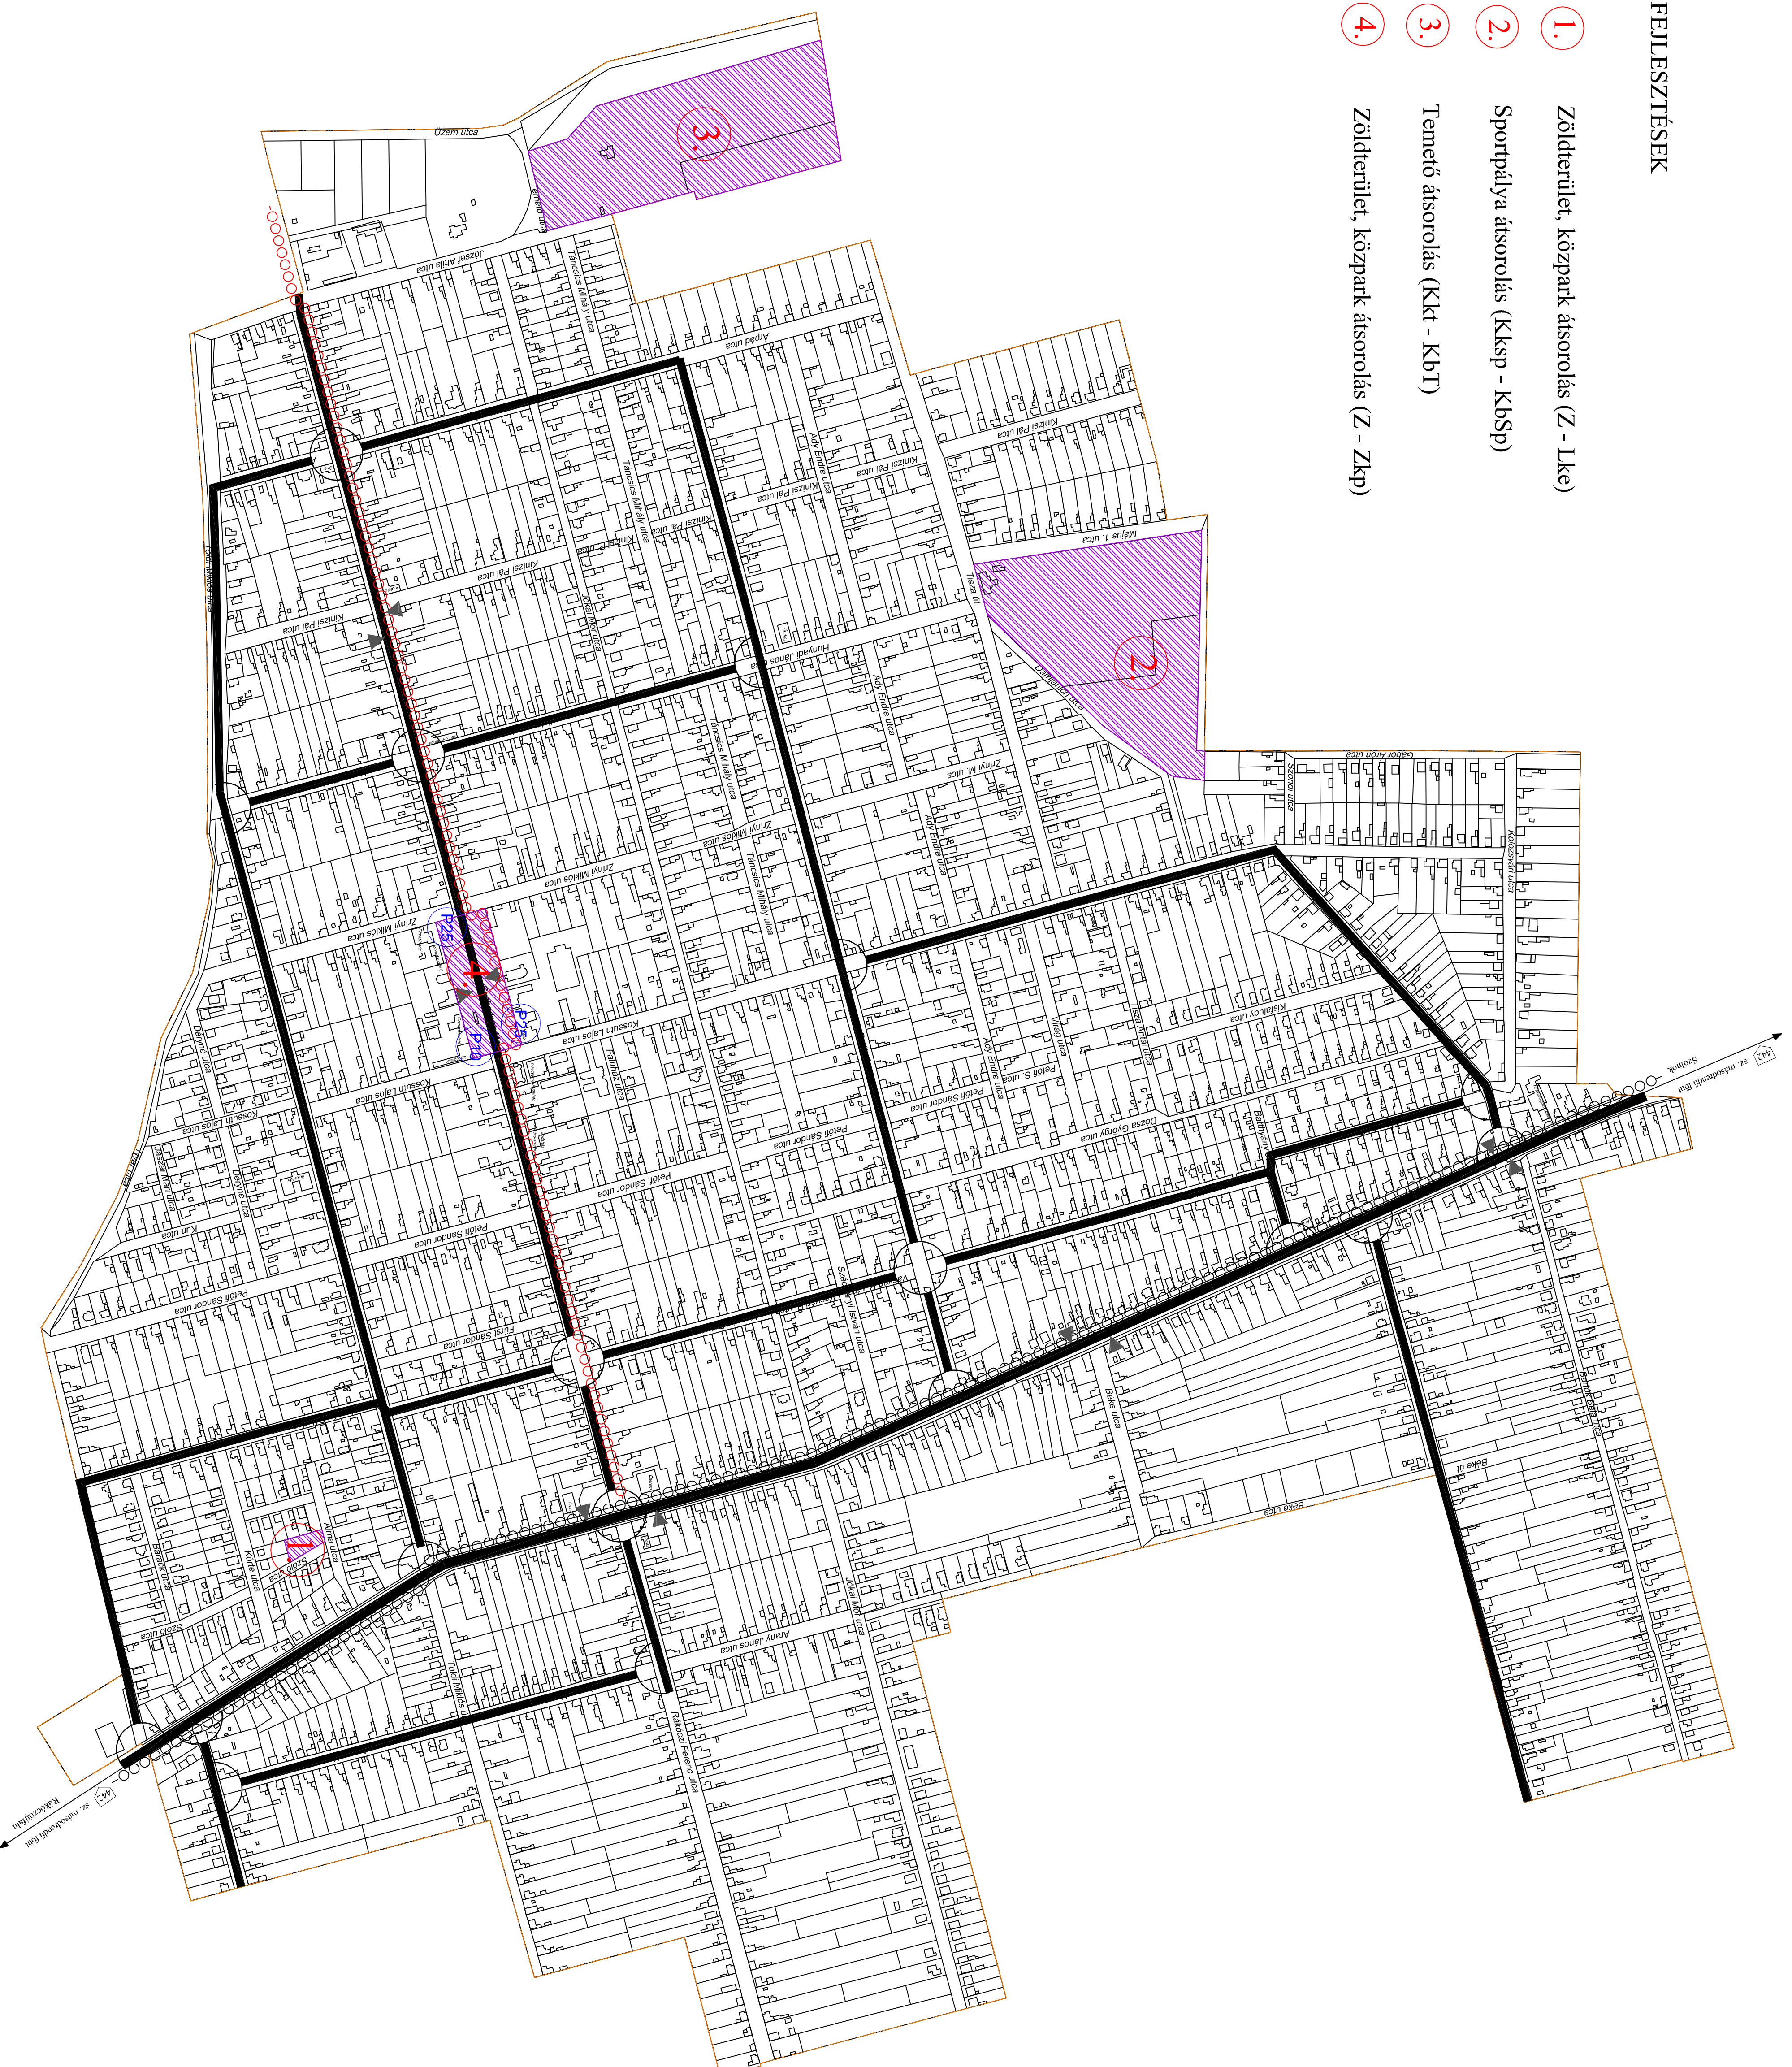

RÁKÓCZIFALVA

VÁROS

TELEPÜLÉSRENDEZÉSI TERVE

M = 1 : 4 000

FEJLESZTÉSEK

1. Zöldterület, közpark átsorolás (Z - Lkc)
2. Sportpálya átsorolás (Kksp - KbSp)
3. Temető átsorolás (Kkt - KbT)
4. Zöldterület, közpark átsorolás (Z - Zkp)

Jelmagyarázat

- belterületi határ
- főút
- helyi gyűjtőt
- fontosabb szintbeni közúti csomópont
- kerékpárút
- tervezett kerékpárút
- buszmegálló
- kijelölt parkolóhely (számmal)
- Művelődéssel érintett tervezési terület

KISZÉLOVICS ÉS TÁRSA, TELEPÜLÉSTERVEZŐ KFT.	
5000 Székely, Székely Vt. 52. II/5.	
RÁKÓCZIFALVA VÁROS TELEPÜLÉSRENDEZÉSI TERVE	
KÖZLEKEDÉSI JAVASLATI II. (BELTERÜLET)	
Rajz megnevezése	Forma
Méretarány	Méret
Városi Településrendezési Terv (1:10 000)	Székely, 2022. Március 10.
Tervezőmérnök neve	Szerkesztés dátuma
TT1-1-02/2021	Március 10.