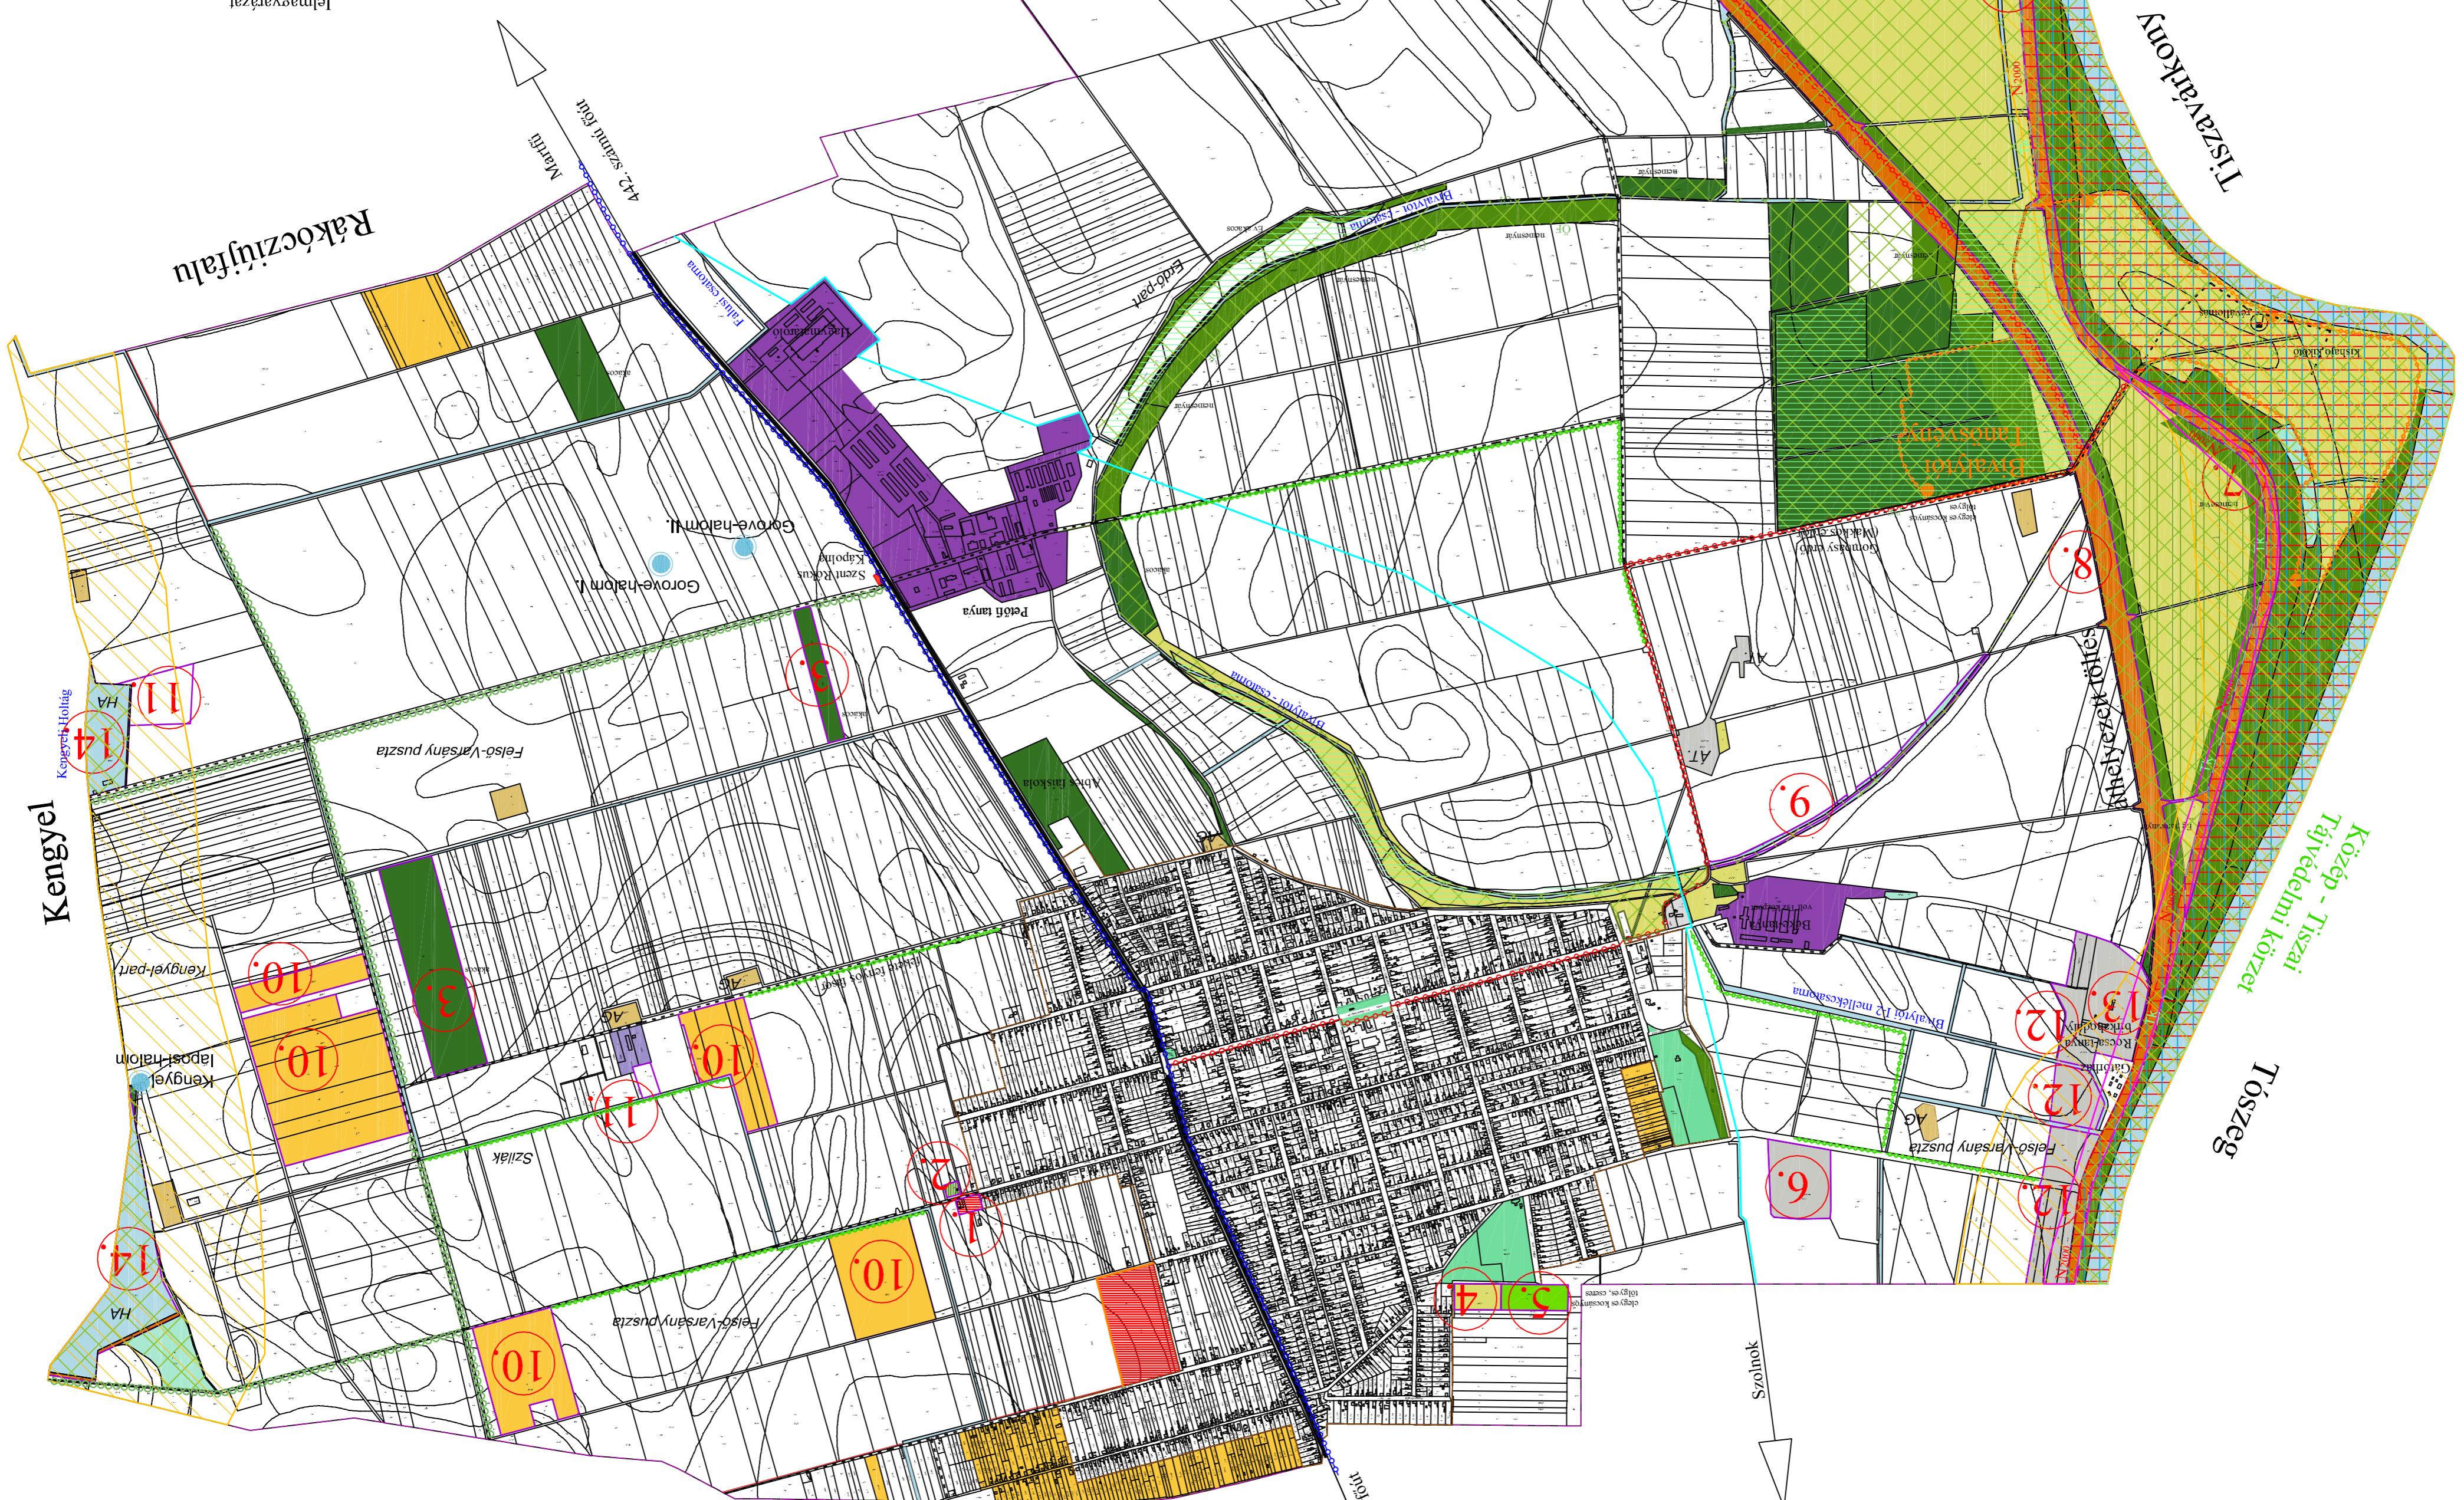

# RAKÓCZIFALVA

VÁROS

TELEPÜLÉSRENDEZÉSI TERVE

M = 1 : 15 000

- 1. Tervezett lakóterület (Má - Lk)
- 2. Tervezett védelmi erdőterület (Má - Ev)
- 3. Tervezett gazdasági erdőterület (Má - Eg)
- 4. Tervezett különleges, beépítéscsökkentő terület (Má - KBL)
- 5. Tervezett közföldi erdőterület (Eg - Ek)
- 6. Különleges, beépítéscsökkentő terület (Ev - Kbh)
- 7. Tervezett erdőterület (Magszint töltés - Eg)
- 8. Tervezett vízgátlakodási terület (Töltés - Vio)